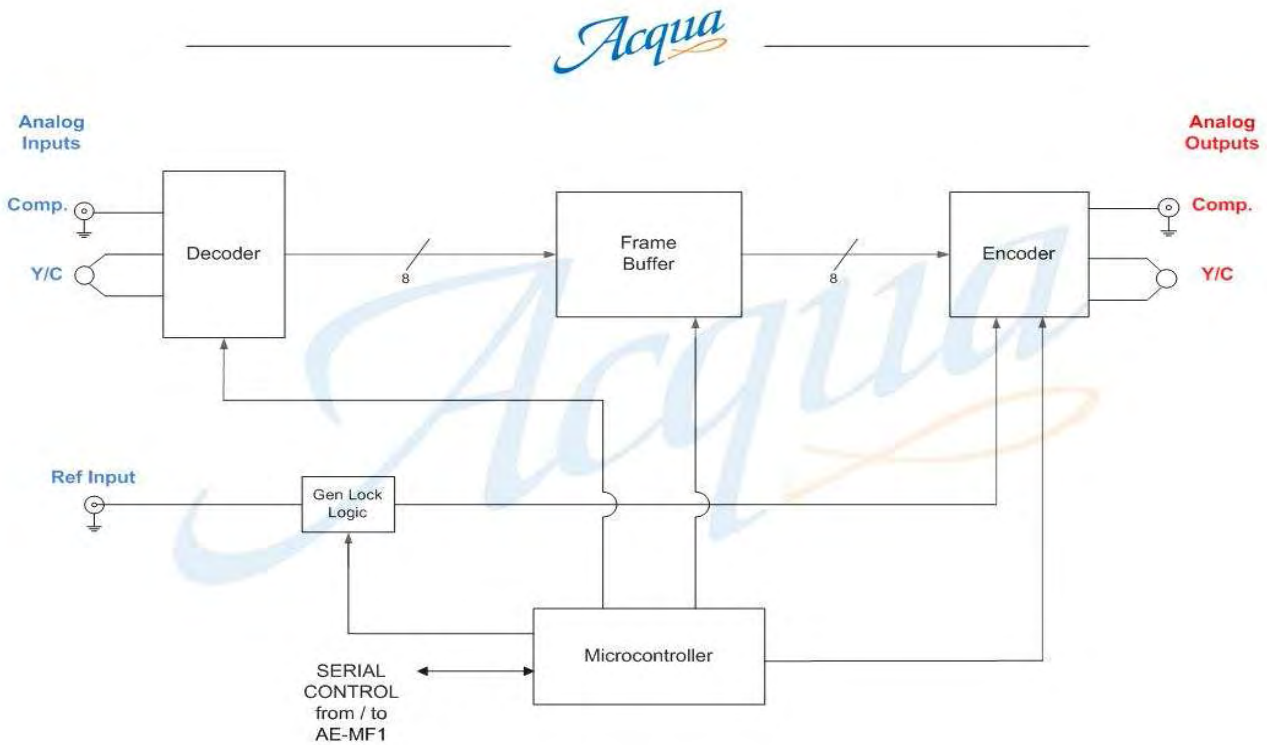

MA-FT08 Frame Synchronizer / TBC

El MA-FT08 es un Sincronizador de Cuadro (*Frame Synchronizer*) y un Corrector de Base de cuadro completo (*Full Frame TBC*) de alta performance, capaz de sincronizar el video de entrada a una referencia patrón y/o corregir errores en la base de tiempo de videos reproducidos de máquinas de video tape o video cassette.

Los circuitos de conversión AD y DA operan internamente en 10 bits, a fin de tener una resolución de 8 bits reales.

El procesador de video de entrada permite ajustar los niveles de Luminancia, Crominancia, Pedestal, Matiz y Realce Horizontal y posee además un AGC que permite compensar variaciones importantes en el nivel de la señal.

Acqua

MA-FT08 Block Diagram

MA-FT08 Frame Synchronizer / TBC

Características:

- **Detección automática de la norma de entrada.**
- **Operación con prácticamente todas las normas.**
- **Procesador de Video.**
- **Capacidad de Transcodificación.**
- **Filtro Peine Adaptativo.**
- **Decodificación y Codificación totalmente digital.**

Especificaciones:

Normas de Operación	NTSC, NTSC 4.43, NTSC-J, PAL-B, PAL-M, PAL-N y SECAM (entrada únicamente)
Arquitectura	4:2:2
Resolución	8 bits para Luminancia y Crominancia
Frecuencia de Muestreo	
Luminancia	13.5 MHz
Crominancia	6.75 MHz
Entradas	
Video Compuesto	1
Y/C	1
Impedancia (Ent. Comp, Y y C)	75 Ω \pm 1 %
Gen Lock	
Entradas	1
Impedancia	75 Ω \pm 1 % ó infinita, seleccionable via <i>jumper</i>
Rango Fase Horizontal	\pm 15 μ S
Rango Fase Subport.	\pm 120 °
Salidas	
Video Compuesto	2
Y/C	1
Impedancia	75 Ω \pm 1 %
Performance	
Respuesta en Frecuencia	Plana \pm 0.5 dB hasta 5.5 MHz
Ganancia Diferencial	\leq 1 %
Fase Diferencial	\leq 1 °
Alinealidad de Luma	\leq 2 %
Retardo Luma Croma	\leq 5 nS
Relación Señal/Ruido	mejor que 60 dB
Alimentación	
Tensión	12 V CC
Consumo	\leq 300 mA
Mecánicas	
Dimensiones	250 mm x 73 mm
Peso	Aprox. 200 g